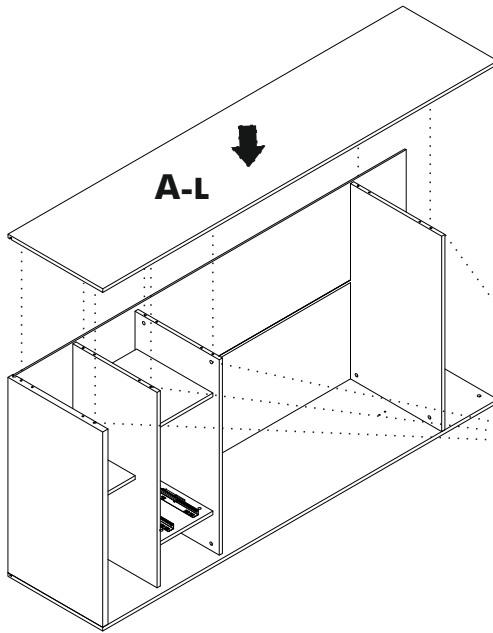

STEP 7

STEP 8

VIDEO
↓

link