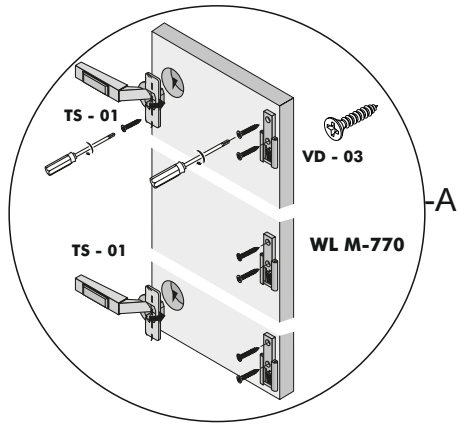

MULTIMO

216-ROYAL ACCORDION WARDROBE

VIDEO

link

Track Title	Piece	(inch)			(mm)			
		Thickness	Length	Width	Piece	Thick	Height	Most
A - L A - R		0,71	88,58	21,26	2	18	2250	540
B		1,18	39,37	22,05	1	30	1000	560
C		0,71	37,95	21,26	1	18	964	540
D		0,71	37,95	20,47	1	18	964	520
E		0,71	37,95	18,90	1	18	964	480
F		0,71	37,95	18,90	1	18	964	480
G - L G R		0,71	12,60	17,91	2	18	320	455
H		0,71	12,60	17,91	1	18	320	455
K-1 K-2		0,71	87,48	19,61	2	18	2222	498
M		0,71	6,14	24,41	2	18	156	620
N		0,31	88,03	19,25	2	8	2236	489

Accessories List

MNX 02  32 / piece	MNG - 01  32 / piece	KVL 01  32 / piece	TAP - 01  32 / piece
TS - 01  4 / piece	AF - 02  2 / piece	VD - 02 (3,5x25) mm  22 / piece	VD - 03 (3,5x18) mm  50 / piece
BO - 01  1 / piece	ER - 01  8 / piece	VTB - 01 (4,8x16) mm  8 / piece	BRK - 01  2 / piece
RYP - 02  2 / piece	VKP - 01 (22) mm  2 / piece	KP - 01 (224) mm  1 / piece	AVT - 01  10 / piece
WL R-770  1 / piece	WL M-770  1 / piece		H 01  1 / piece

STEP 1

G-R/G-L VIDEO

STEP 2

STEP 3

STEP 4

VIDEO

link

STEP 5