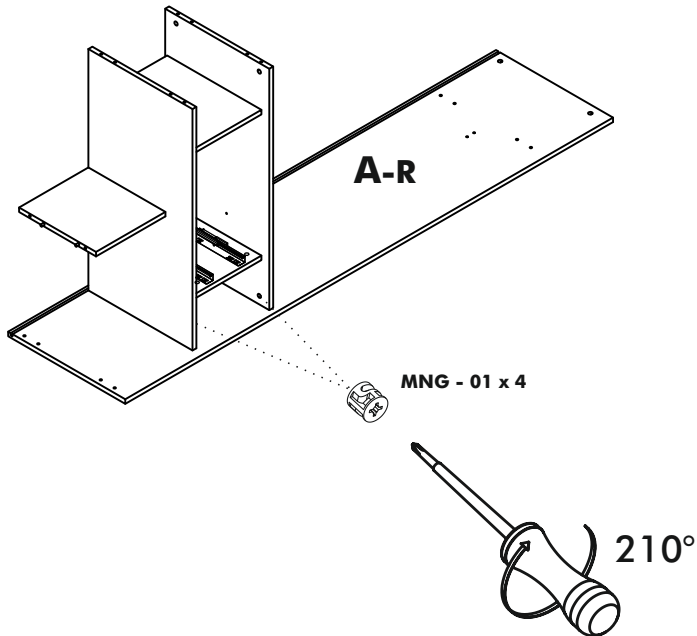

MULTIMO

216-ROYAL ACCORDION WARDROBE

VIDEO

link

Track Title	Piece	(inch)			(mm)			
		Thickness	Length	Width	Piece	Thick	Height	Most
A - L A - R		0,71	88,58	21,26	2	18	2250	540
B		1,18	39,37	22,05	1	30	1000	560
C		0,71	37,95	21,26	1	18	964	540
D		0,71	37,95	20,47	1	18	964	520
E		0,71	37,95	18,90	1	18	964	480
F		0,71	37,95	18,90	1	18	964	480
G - L G R		0,71	12,60	17,91	2	18	320	455
H		0,71	12,60	17,91	1	18	320	455
K-1 K-2		0,71	87,48	19,61	2	18	2222	498
M		0,71	6,14	24,41	2	18	156	620
N		0,31	88,03	19,25	2	8	2236	489

Accessories List

MNX 02  32 / piece	MNG - 01  32 / piece	KVL 01  32 / piece	TAP - 01  32 / piece
TS - 01  4 / piece	AF - 02  2 / piece	VD - 02 (3,5x25) mm  22 / piece	VD - 03 (3,5x18) mm  50 / piece
BO - 01  1 / piece	ER - 01  8 / piece	VTB - 01 (4,8x16) mm  8 / piece	BRK - 01  2 / piece
RYP - 02  2 / piece	VKP - 01 (22) mm  2 / piece	KP - 01 (224) mm  1 / piece	AVT - 01  10 / piece
WL R-770  1 / piece	WL M-770  1 / piece		H 01  1 / piece

STEP 1

G-R/G-L VIDEO

STEP 2

STEP 3

STEP 4

VIDEO

link

STEP 5