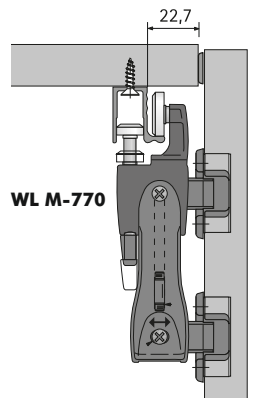

MULTIMO

216-ROYAL ACCORDION WARDROBE

VIDEO

link

Track Title	Piece	(inch)			(mm)			
		Thickness	Length	Width	Piece	Thick	Height	Most
A - L A - R		0,71	88,58	21,26	2	18	2250	540
B		1,18	39,37	22,05	1	30	1000	560
C		0,71	37,95	21,26	1	18	964	540
D		0,71	37,95	20,47	1	18	964	520
E		0,71	37,95	18,90	1	18	964	480
F		0,71	37,95	18,90	1	18	964	480
G - L G R		0,71	12,60	17,91	2	18	320	455
H		0,71	12,60	17,91	1	18	320	455
K-1 K-2		0,71	87,48	19,61	2	18	2222	498
M		0,71	6,14	24,41	2	18	156	620
N		0,31	88,03	19,25	2	8	2236	489

Accessories List

MNX 02  32 / piece	MNG - 01  32 / piece	KVL 01  32 / piece	TAP - 01  32 / piece
TS - 01  4 / piece	AF - 02  2 / piece	VD - 02 (3,5x25) mm  22 / piece	VD - 03 (3,5x18) mm  50 / piece
BO - 01  1 / piece	ER - 01  8 / piece	VTB - 01 (4,8x16) mm  8 / piece	BRK - 01  2 / piece
RYP - 02  2 / piece	VKP - 01 (22) mm  2 / piece	KP - 01 (224) mm  1 / piece	AVT - 01  10 / piece
WL R-770  1 / piece	WL M-770  1 / piece		H 01  1 / piece

STEP 10

VIDEO

link

STEP 11

VD - 03 X 3

VD - 03 X 3

VIDEO

link