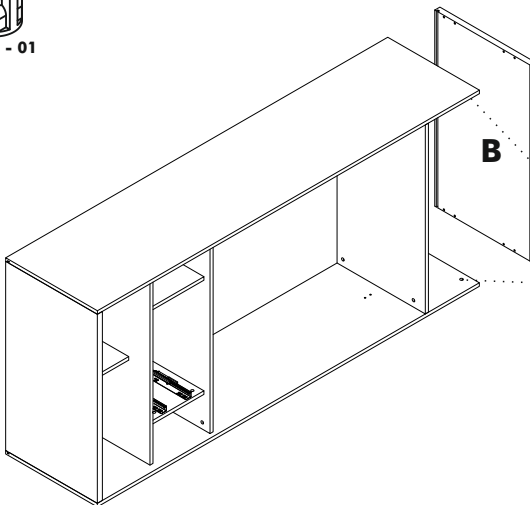

STEP 7

STEP 8

VIDEO
↓

link