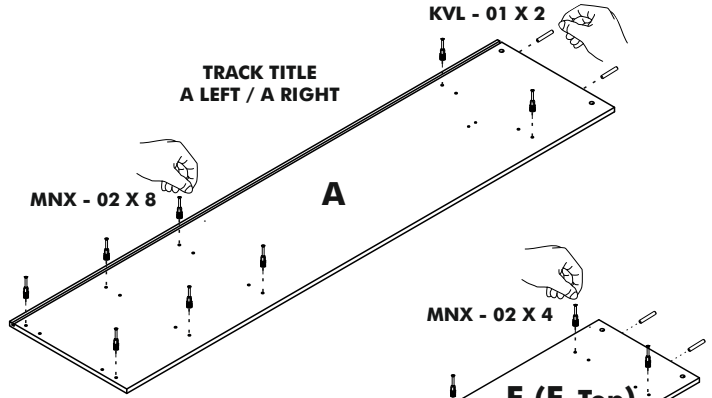

STEP 1

G-R/G-L VIDEO