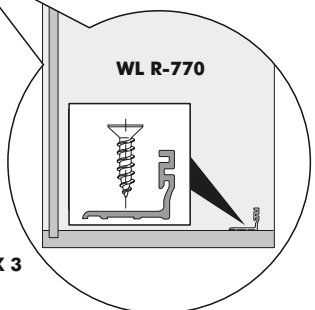

MULTIMO

216-ROYAL ACCORDION WARDROBE

VIDEO

link

Track Title	Piece	(inch)			(mm)			
		Thickness	Length	Width	Piece	Thick	Height	Most
A - L A - R		0,71	88,58	21,26	2	18	2250	540
B		1,18	39,37	22,05	1	30	1000	560
C		0,71	37,95	21,26	1	18	964	540
D		0,71	37,95	20,47	1	18	964	520
E		0,71	37,95	18,90	1	18	964	480
F		0,71	37,95	18,90	1	18	964	480
G - L G R		0,71	12,60	17,91	2	18	320	455
H		0,71	12,60	17,91	1	18	320	455
K-1 K-2		0,71	87,48	19,61	2	18	2222	498
M		0,71	6,14	24,41	2	18	156	620
N		0,31	88,03	19,25	2	8	2236	489

STEP 10

VIDEO

link

STEP 11

VD - 03 X 3

VD - 03 X 3

VIDEO

link

STEP 12

STEP 13

VIDEO

link

STEP 14

STEP 15

VIDEO

link