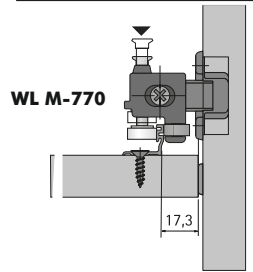

Accessories List

MNX 02  32 / piece	MNG - 01  32 / piece	KVL 01  32 / piece	TAP - 01  32 / piece
TS - 01  4 / piece	AF - 02  2 / piece	VD - 02 (3,5x25) mm  22 / piece	VD - 03 (3,5x18) mm  50 / piece
BO - 01  1 / piece	ER - 01  8 / piece	VTB - 01 (4,8x16) mm  8 / piece	BRK - 01  2 / piece
RYP - 02  2 / piece	VKP - 01 (22) mm  2 / piece	KP - 01 (224) mm  1 / piece	AVT - 01  10 / piece
WL R-770  1 / piece	WL M-770  1 / piece		H 01  1 / piece

STEP 10

VIDEO

link

STEP 11

VD - 03 X 3

VD - 03 X 3

VIDEO

link