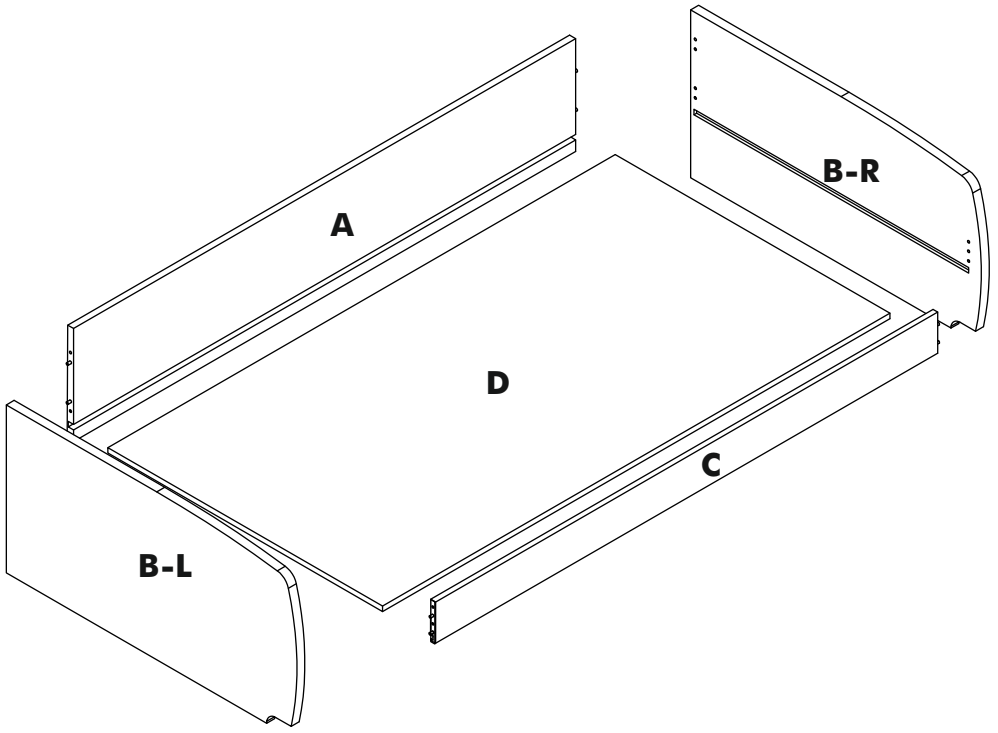

MULTIMO

730-3 TRUNDLE

Assembly Instructions

Track Title	Piece	(inch)			(mm)			
		Thickness	Length	Width	Piece	Thick	Height	Most
A		1,18	78,74	15,75	1	30	2000	400
B		0,71	38,90	21,65	2	18	988	550
C		0,71	78,74	5,91	1	18	2000	150
D		0,71	79,45	36,89	1	18	2018	937

Accessories List

MXN 02  8 / piece TKR - 02 (30 mm)	MNG - 01  8 / piece KB - 01	KVL 01  6 / piece TAP - 01	VTB - 01 (4,8x16) mm  52 / piece VD - 05 (4x25) mm
TKR-F - 01  2 / piece			

STEP 1

MNX - 02

KVL - 01