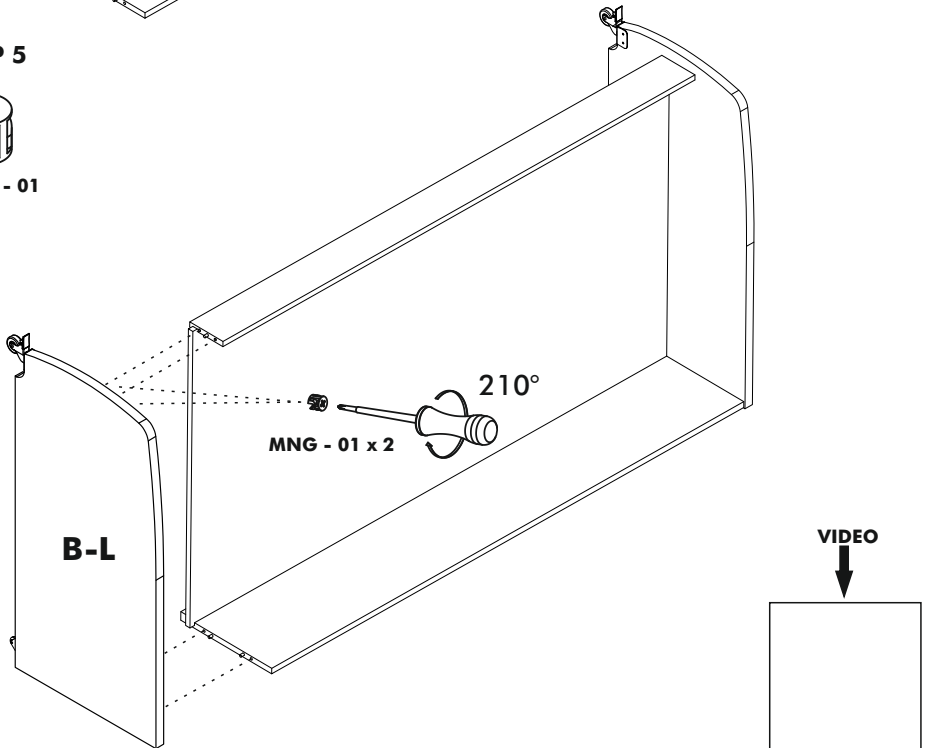

MULTIMO

730-3 TRUNDLE

Assembly Instructions

Track Title	Piece	(inch)			(mm)			
		Thickness	Length	Width	Piece	Thick	Height	Most
A		1,18	78,74	15,75	1	30	2000	400
B		0,71	38,90	21,65	2	18	988	550
C		0,71	78,74	5,91	1	18	2000	150
D		0,71	79,45	36,89	1	18	2018	937

STEP 2

STEP 3

VIDEO

link

STEP 4

MNG - 01

STEP 5

MNG - 01