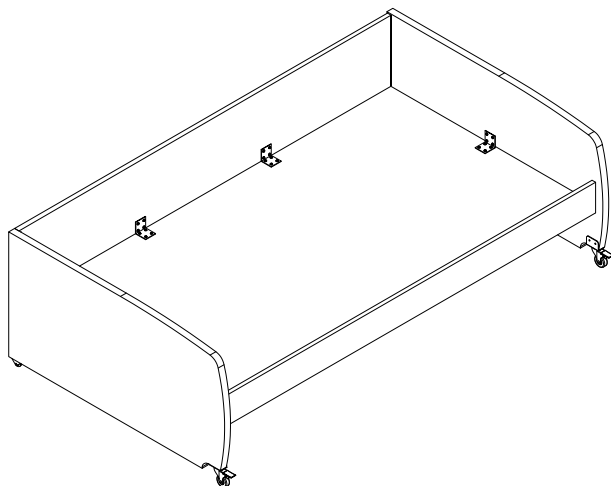

MULTIMO

730-3 TRUNDLE

Assembly Instructions

Track Title	Piece	(inch)			(mm)			
		Thickness	Length	Width	Piece	Thick	Height	Most
A		1,18	78,74	15,75	1	30	2000	400
B		0,71	38,90	21,65	2	18	988	550
C		0,71	78,74	5,91	1	18	2000	150
D		0,71	79,45	36,89	1	18	2018	937

Accessories List

MXN 02  8 / piece TKR - 02 (30 mm)	MNG - 01  8 / piece KB - 01	KVL 01  6 / piece TAP - 01	VTB - 01 (4,8x16) mm  52 / piece VD - 05 (4x25) mm
TKR-F - 01  2 / piece			

STEP 1

MNX - 02

KVL - 01