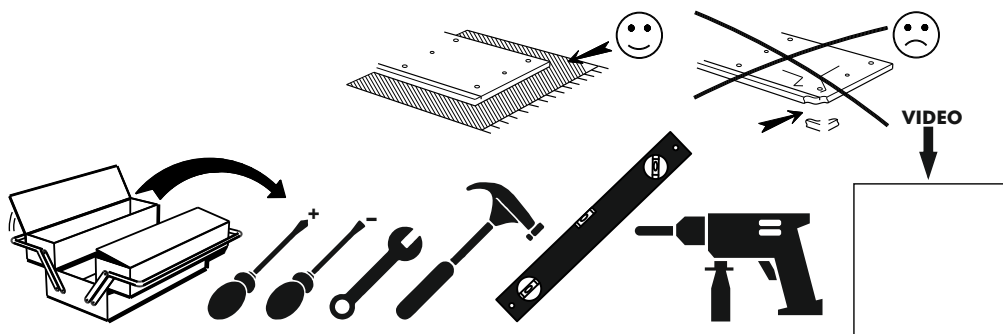

MULTIMO

730-3 TRUNDLE

Assembly Instructions

Track Title	Piece	(inch)			(mm)			
		Thickness	Length	Width	Piece	Thick	Height	Most
A		1,18	78,74	15,75	1	30	2000	400
B		0,71	38,90	21,65	2	18	988	550
C		0,71	78,74	5,91	1	18	2000	150
D		0,71	79,45	36,89	1	18	2018	937