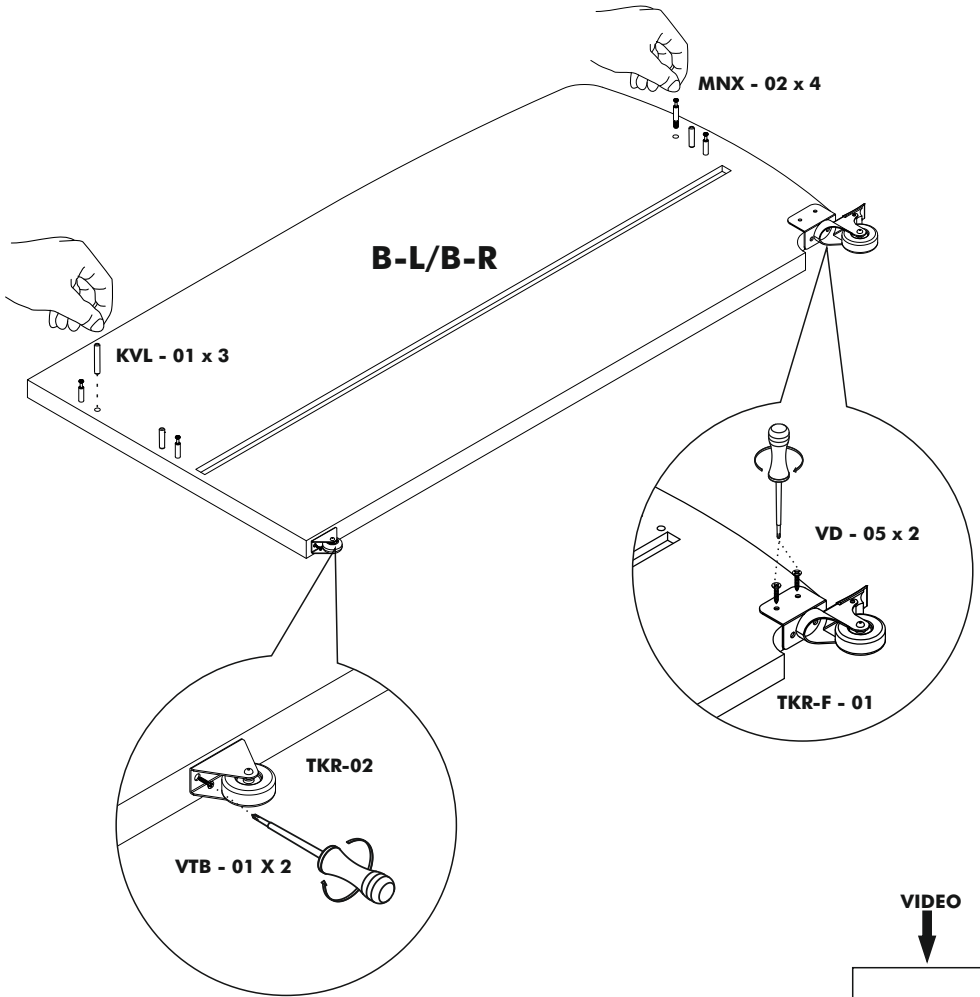

MULTIMO

730-3 TRUNDLE

Assembly Instructions

Track Title	Piece	(inch)			(mm)			
		Thickness	Length	Width	Piece	Thick	Height	Most
A		1,18	78,74	15,75	1	30	2000	400
B		0,71	38,90	21,65	2	18	988	550
C		0,71	78,74	5,91	1	18	2000	150
D		0,71	79,45	36,89	1	18	2018	937

Accessories List

MXN 02  8 / piece TKR - 02 (30 mm)	MNG - 01  8 / piece KB - 01	KVL 01  6 / piece TAP - 01	VTB - 01 (4,8x16) mm  52 / piece VD - 05 (4x25) mm
TKR-F - 01  2 / piece			

STEP 1

MNX - 02

KVL - 01